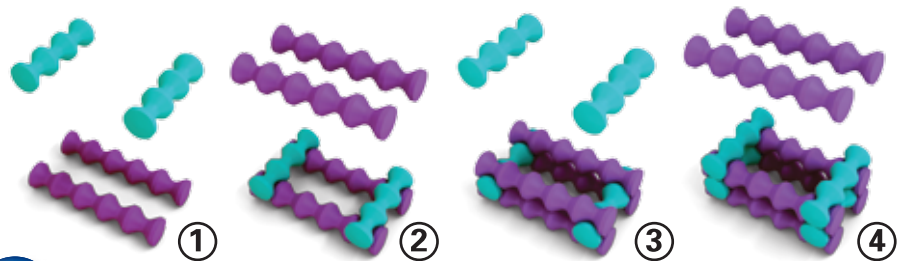

OBSAH / OBSAH:

28 = 

28 = 

30 = 

22 = 

15 = 

11 = 

16 = 

© 2010 Popular Playthings®

PROSTÉ SKLÁDÁNÍ:

Všechny díly stavebnice PLAYSTIX mají vlnitý tvar a sada obsahuje 7 různých dlouhých dílů. Když takto vlnité díly položíte křížem na sebe, drží pevně na sobě. Stavíte tvary pouhým pokládáním dílů křížem na sebe. Jelikož skládání spoléhá pouze na zemskou přitažlivost a díly nejsou zamčené dohromady, můžete je snadno rozebrat a přestavět. Vyzkoušejte nejprve skládání podle obrázku níže a pak můžete vyzkoušet složitější modely, které následují.

JEDNODUCHÉ SKLÁDÁNÍ:

Súprava stavebnice PLAYSTIX obsahuje 7 dielov rôznej veľkosti. Všetky diely majú vlnovitý tvar. Keď tieto diely položíte křížom na seba, držia pevne na seba. Tvary zostavujete jednoduchým ukladaním dielov křížom na seba. Keďže skladanie závisí od zemskej príťažlivosti a diely nie sú spolu zamknuté, môžete ich ľahko rozobrať a prestavať. Najskôr vyskúšajte skladanie podľa obrázka nižšie a potom môžete vyskúšať zložitejšie modely, ktoré nasledujú.