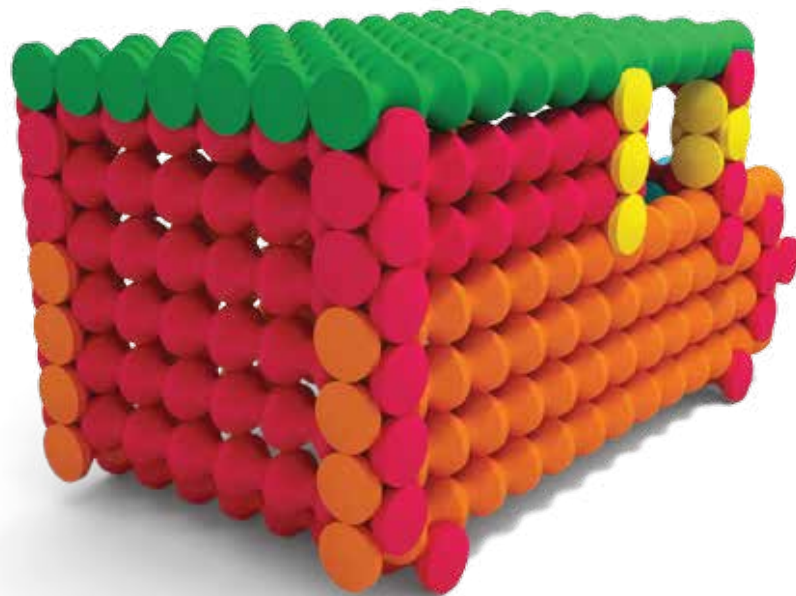

NÁKLADNÍ AUTO / NÁKLADNÉ AUTO
– Zadní pohled / Pohľad zozadu

16