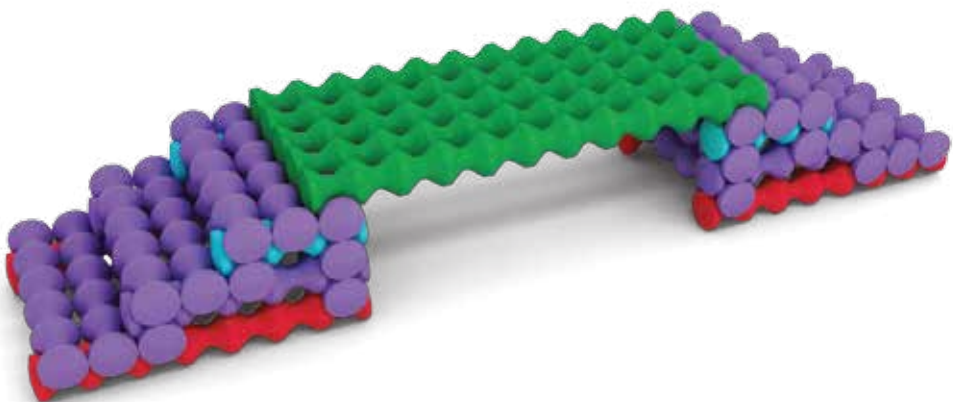

MOSTEK / MOSTÍK

7