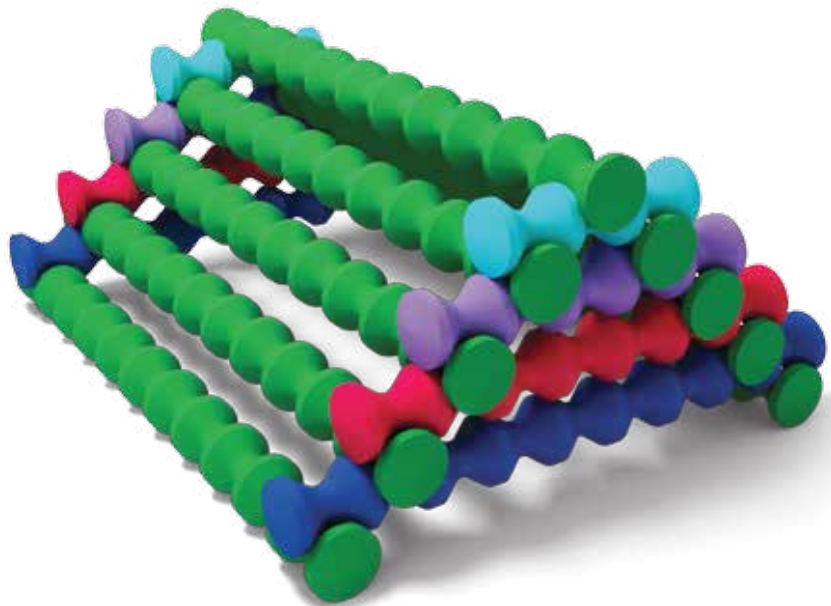

STAN / STAN

5

© 2010 Popular Playthings®

6