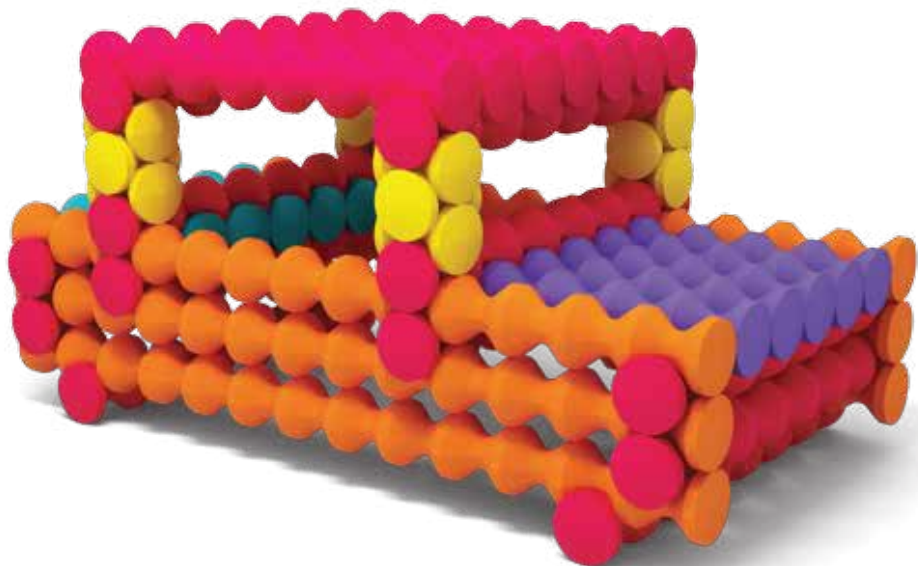

AUTO / AUTO

AUTO / AUTO
– Zadní pohled / Pohľad zozadu