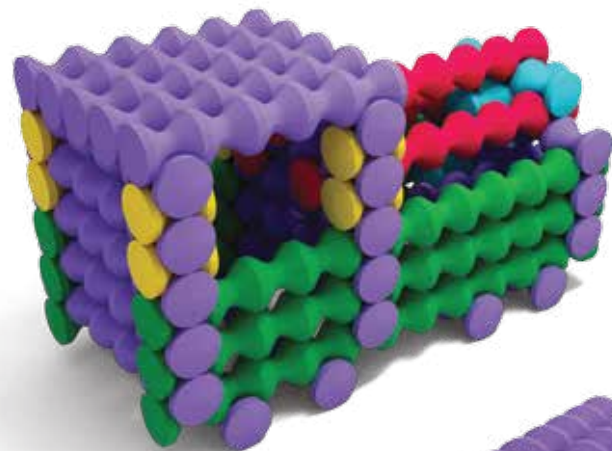

VLAK / VLAK

13

© 2010 Popular Playthings®

VLAK / VLAK
– Zadní pohled / Pohľad zozadu

14