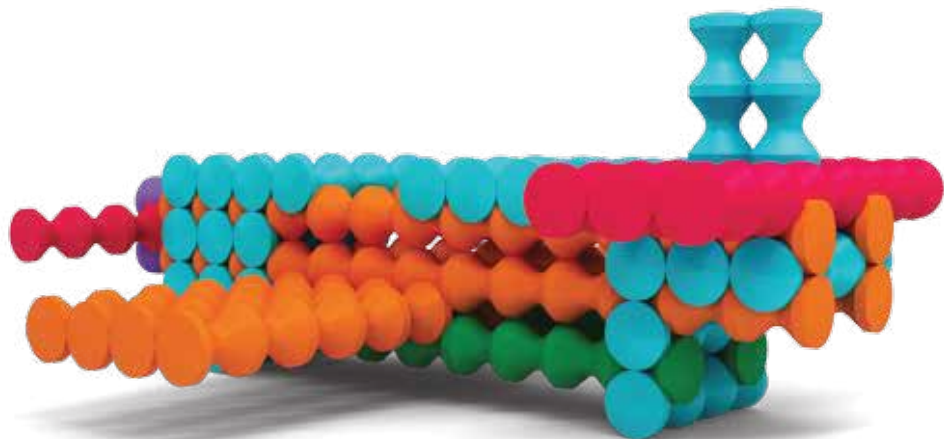

LETADLO / LIETADLO
– Zadní pohled / Pohľad zozadu

10