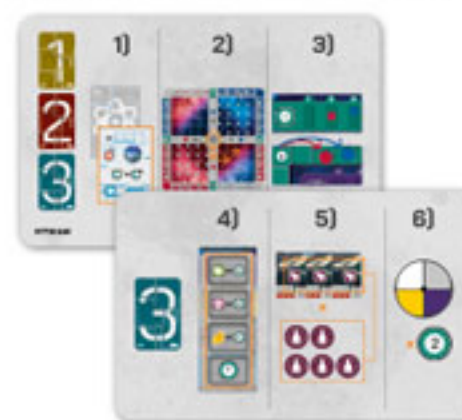

Jozef Bard Murcko

Obsah hry

1 herný plán so stupnicami

15 bodovacích doštičiek

základná hra

pokročilá hra

2 doštičky počtu bodov

1 doska vplyvu

117 kariet troch epoch

2 pomocné karty

1 doštička protivníka pre sólo mód

16 kartónových kariet vedy

42 žetónov

8 kartónových kariet pre sólo mód

20 drevených ukazovateľov

3 drevené valčeky