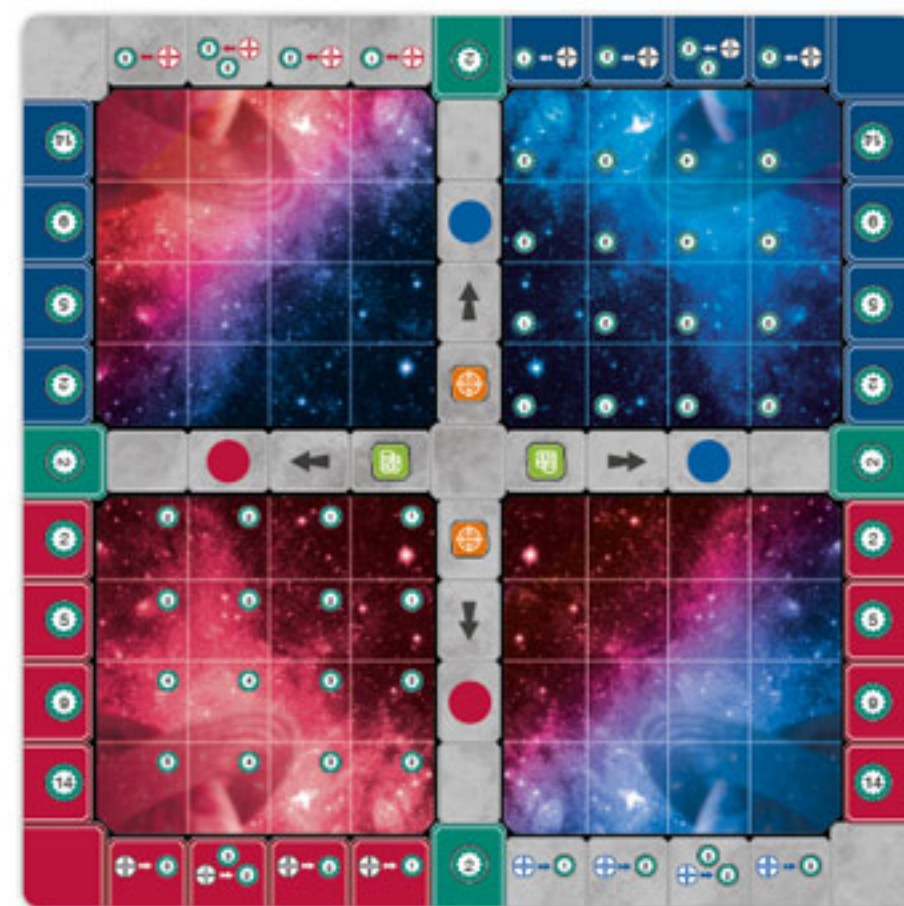

ALDEBARAN DUEL

V žiare lúčov oranžovej hviezdy sa schyl'uje k medziplanetárnemu stretu dvoch impérií.

V hre Aldebaran Duel sa ocítate v úlohe vodcu vesmírnej flotily, s ktorou chcete ovládnuť čo najväčšiu časť novo dostupnej sústavy. Objavujete nové planéty, osídľujete ich, využívate ich nerastné bohatstvo na stavbu vesmírnych lodí a počas troch epoch sa snažíte získať prevahu nad svojim protivníkom.

Jozef Bard Murcko

Obsah hry

1 herný plán so stupnicami

15 bodovacích doštičiek

základná hra

pokročilá hra

2 doštičky počtu bodov

1 doska vplyvu

117 kariet troch epoch

2 pomocné karty

1 doštička protivníka pre sólo mód

16 kartónových kariet vedy

42 žetónov

8 kartónových kariet pre sólo mód

20 drevených ukazovateľov

3 drevené valčeky