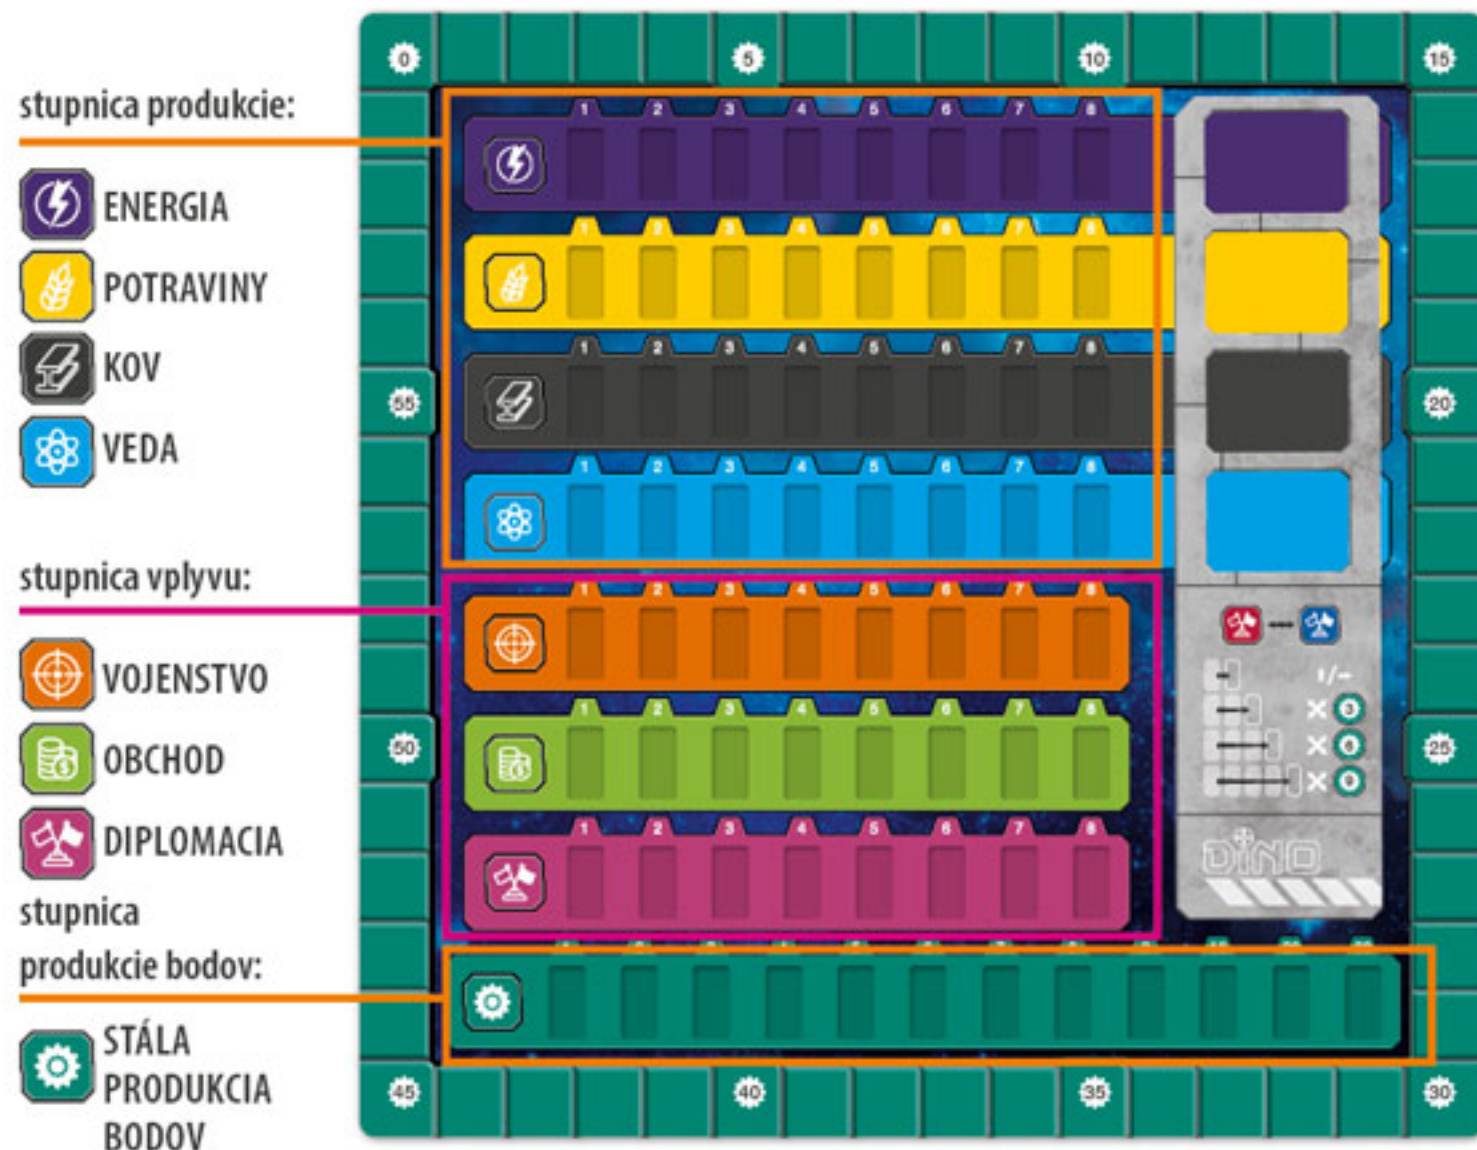

ALDEBARAN DUEL

V žiare lúčov oranžovej hviezdy sa schyl'uje k medziplanetárnemu stretu dvoch impérií.

V hre Aldebaran Duel sa ocítate v úlohe vodcu vesmírnej flotily, s ktorou chcete ovládnuť čo najväčšiu časť novo dostupnej sústavy. Objavujete nové planéty, osídľujete ich, využívate ich nerastné bohatstvo na stavbu vesmírnych lodí a počas troch epoch sa snažíte získať prevahu nad svojim protivníkom.

V priebehu hry získavate karty, ktoré predstavujú planéty, raketoplány, ťažobné stanice a kolonizované časti planét. Zostavovanie planét je jednou z kľúčových mechaník hry a jej správne využitie môže byť rozhodujúcou víťaznou stratégiou. Budovaním raketovej flotily obchodných, diplomatických a vojenských lodí získavate vplyv v objavovanom vesmíre. A v laboratóriách vaši vedci objavujú nové technológie, ktoré môžu v pravú chvíľu rozhodnúť tento duel vo váš prospech.

Vykladanie správnych kombinácií kariet vám prinesie lepšie a rozmanitejšie možnosti v ďalších ťahoch. Víťazom sa stane ten, kto počas troch epoch vybuduje najlepšie fungujúcu novú civilizáciu.

Vladimír Suchý

Jozef Bard Murcko

Obsah hry

1 herný plán so stupnicami

15 bodovacích doštičiek

základná hra

pokročilá hra

2 doštičky počtu bodov

1 doska vplyvu